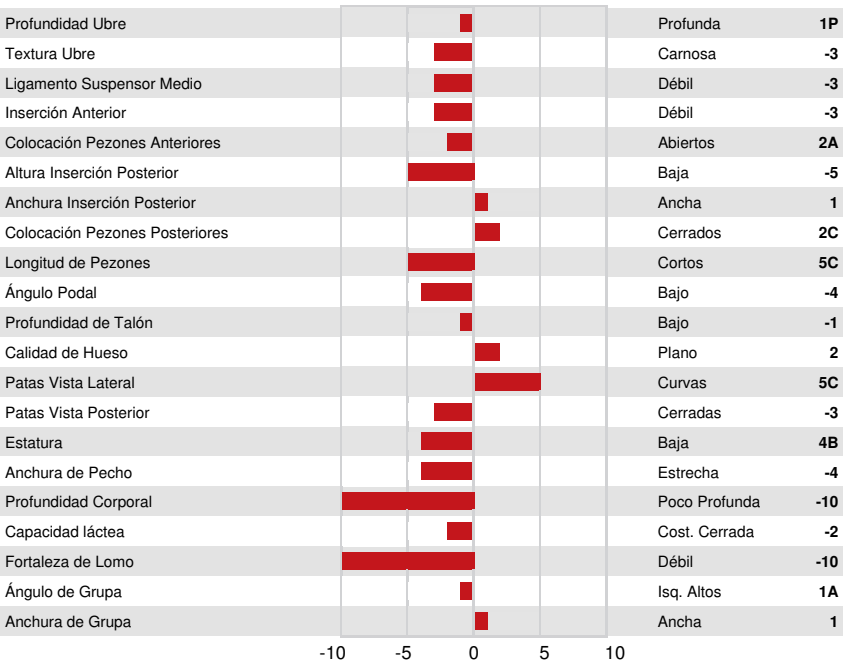

TIPO G Rebaños G Hijas 85% Rep. GPA 26* APR

Tipo	-6	Fortaleza Lechera	-7
Sistema Mamario	-4	Grupa	-5
Patatas	0		

SYNERGY RUBICON PERFECT DAM